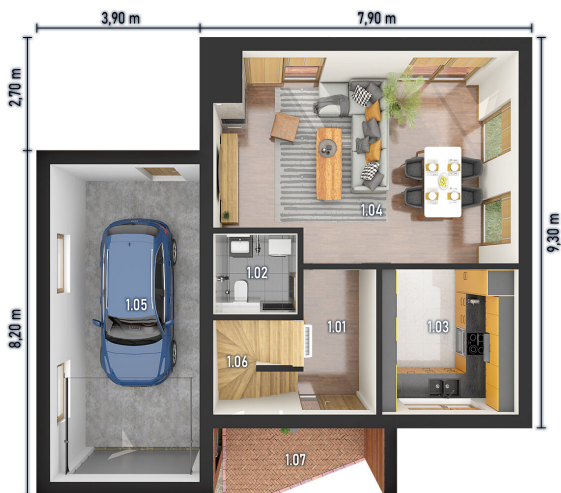

# STAING 106 MODE IN

UŽITNÁ PLOCHA	180,55 m <sup>2</sup>
ZASTAVĚNÁ PLOCHA	106 m <sup>2</sup>
OBESTAVĚNÝ PROSTOR	537 m <sup>3</sup>
OBYTNÉ MÍSTNOSTI	4 + KK

Staing 106 mode in je moderní dům vhodný jako samostatně stojící, svými vnitřními prostory uspokojí nároky na bydlení 4 členné rodiny, v obývacím pokoji je situován krb. Součástí domu je garáž. Vytápění a ohřev užitkové vody zajišťuje tepelné čerpadlo vzduch/voda, a to v kombinaci s podlahovým topením.